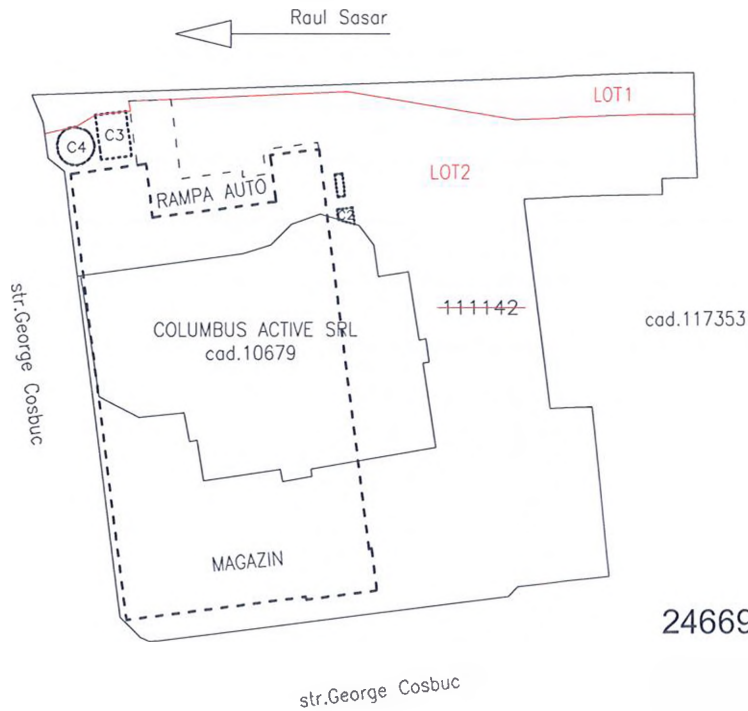

PLAN DE AMPLASAMENT SI DELIMITARE A IMOBILULUI

Anexa 1 la H.C.L. nr. /2022

Nr. cadastral	Suprafata masurata	Adresa imobilului
111142	4372	Baia Mare, str.George Cosbuc nr.

Cartea funciara nr.	111142	UAT	BAIA MARE
---------------------	--------	-----	-----------

SCARA 1:1000

Data: 2022.04.11
07:43:31 +03'00'

Situatia actuala (inainte de deslipire)				Situatia viitoare (dupa deslipire)				
Nr.cad.	Suprafata	Categoria de folosinta	Descrierea imobilului	Nr.cad.	Suprafata	Categoria de folosinta	Descrierea imobilului	Nr. Lot
	m.p.				m.p.			
111142	4372	CC	Imobil teren cu constructii	131951	343	CC	Imobil teren	LOT1
				131952	4029	CC	Imobil teren cu constructii	LOT2
TOTAL	4372				4372			